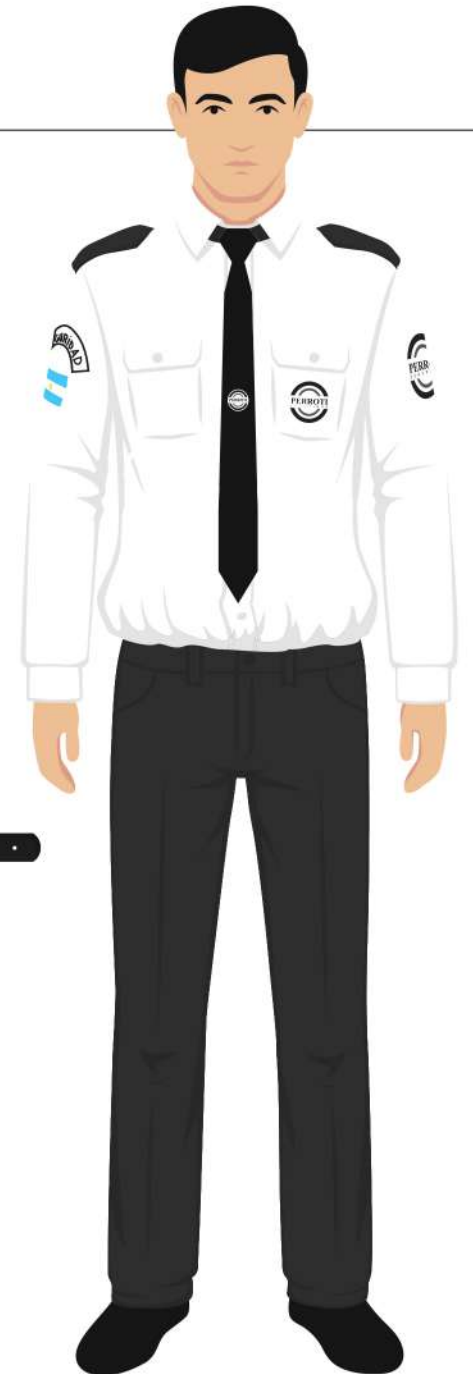

INDUMENTARIA VIGILADORES

Frente

Dorso

Zapatos (Negros)

INDUMENTARIA VIGILADORES

Camisa (Blanca)

Sueter (Negro)

Frente

SEGURIDAD

Dorso

Pantalón Cargo (Negro)

Frente

Perfil

Campera (Negra)

Frente

SEGURIDAD

Dorso

Cinturón (Negro)

Botas (Negras)

Corbata